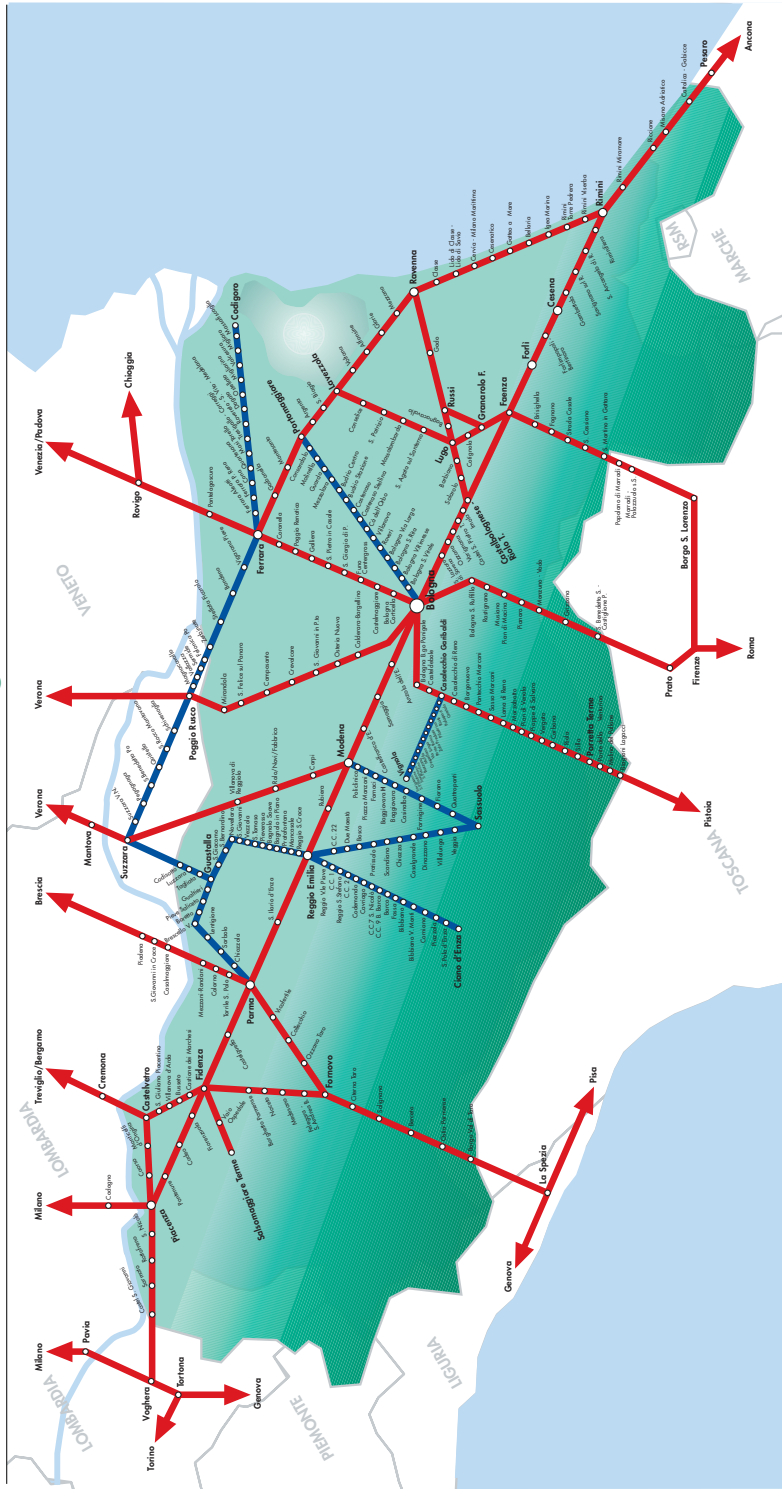

Servizio Ferroviario Regionale

RETE RFI (Rete Ferroviaria Italiana)

RETE FER (Ferrovie Emilia Romagna)