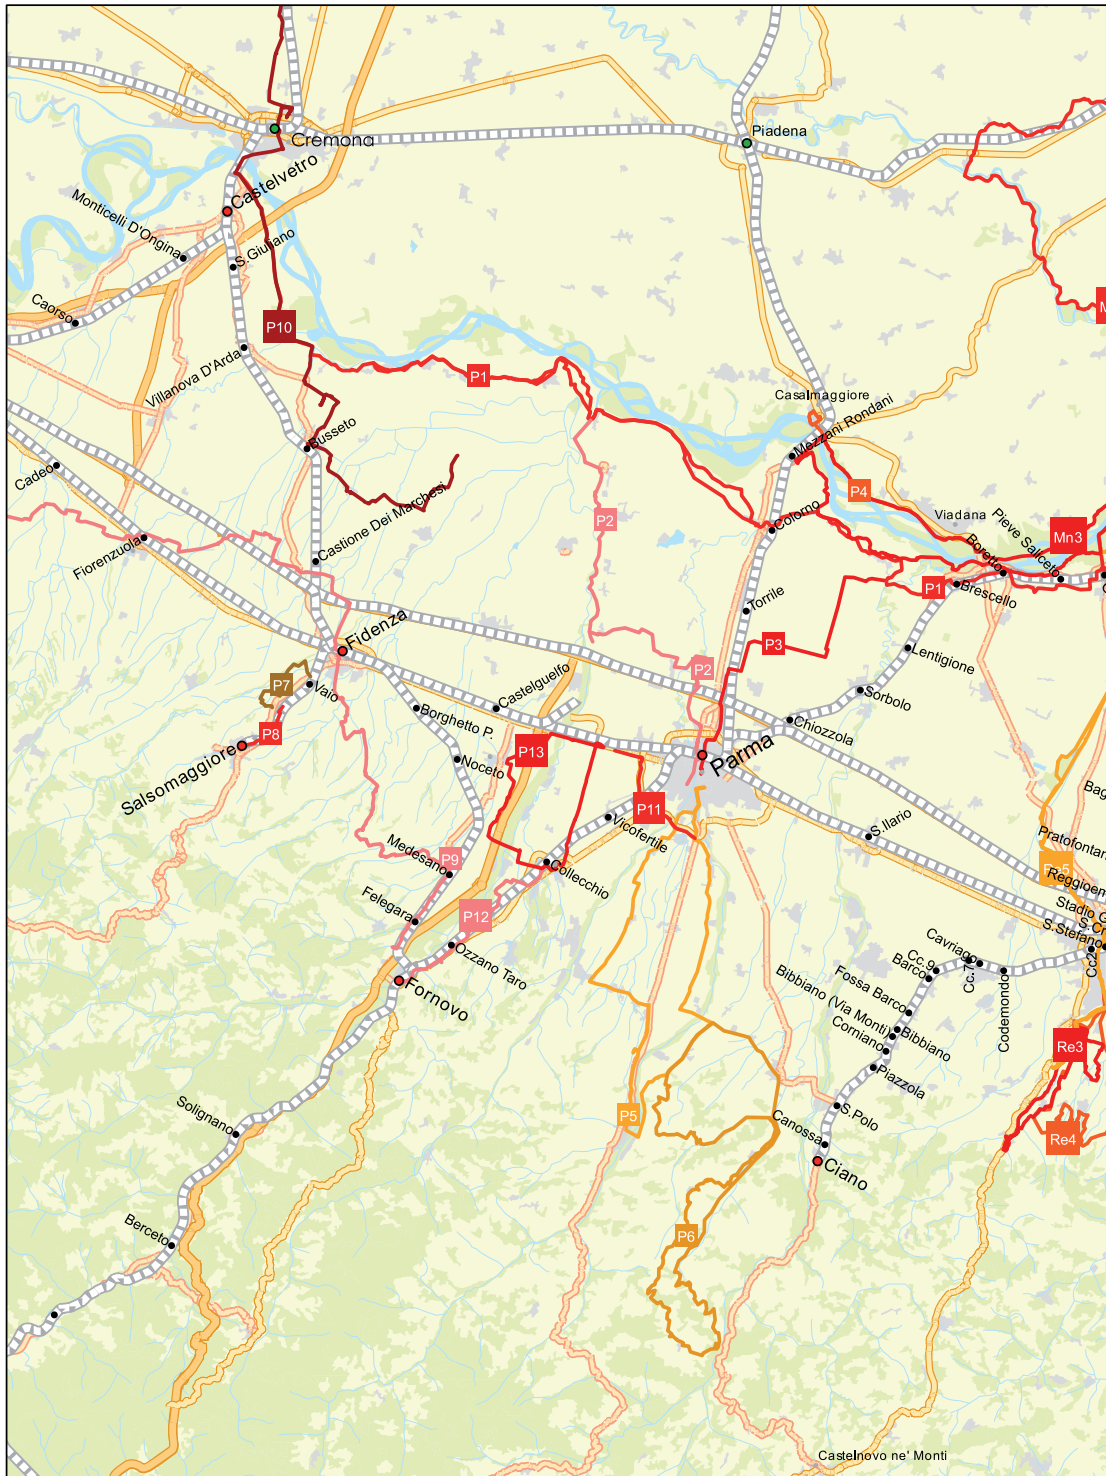

PARMA - BRESCIA - ritorno

ritorno	R 24172	R 24176	R 24178	R 24180	R 24182	R 24184	R 24188	R 24190	R 24192	R 24194	R 24196	R 24198
Parma	5.22	5.47	6.22	8.22	10.22	12.22	14.22	16.22	17.52	18.22	19.22	20.22
Torriole - S. Polo	5.32	5.58	6.32	8.32	10.32	12.32	14.32	16.32		18.32	19.32	20.32
Colorno	5.37	6.07	6.37	8.37	10.37	12.37	14.37	16.37		18.37	19.37	20.37
Mezzani - Rondani	5.41	6.11	6.41	8.41	10.41	12.41	14.41	16.41		18.41	19.41	20.41
Casalmaggiore	5.46	6.16	6.46	8.46	10.46	12.46	14.46	16.46	18.11	18.46	19.46	20.46
S. Giovanni in Croce	5.54	6.24	6.54	8.54	10.54	12.54	14.54	16.54		18.54	19.54	20.54
Piadena	6.06	6.32	7.06	9.06	11.06	13.06	14.06	17.06	18.28	19.06	20.06	21.06
Canneto sull'Oglio	6.12	6.37	7.12	9.12	11.12	13.12	14.12	17.12		19.12	20.12	21.12
Asola	6.20	6.45	7.20	9.20	11.20	13.20	14.20	17.20	18.39	19.20	20.20	21.20
Remedello Sotto	6.24	6.49	7.24	9.24	11.24	13.24	14.24	17.24		19.24	20.24	21.24
Remedello Sopra	6.30	6.53	7.30	9.30	11.30	13.30	14.30	17.30		19.30	20.30	21.30
Visano	6.39	6.58	7.39	9.39	11.39	13.39	14.39	17.39	19.39	20.39	21.39	
Calvisano	6.43	7.02	7.43	9.43	11.43	13.43	14.43	17.43		19.43	20.43	21.43
Viadana Bresciana	6.47	7.06	7.47	9.47	11.47	13.47	14.47	17.47	19.47	20.47	21.47	
Ghedì	6.52	7.12	7.52	9.52	11.52	13.52	14.52	17.52	18.57	19.52	20.52	21.52
Montirone	6.58	7.23	7.58	9.58	11.58	13.58	14.58	17.58		19.58	20.58	21.58
S. Zeno - Fonzano	7.04	7.29	8.04	10.04	12.04	14.04	15.04	18.04		20.04	21.04	22.04
Brescia	7.12	7.37	8.12	10.12	12.12	14.12	15.12	18.12	19.12	20.12	21.12	22.12