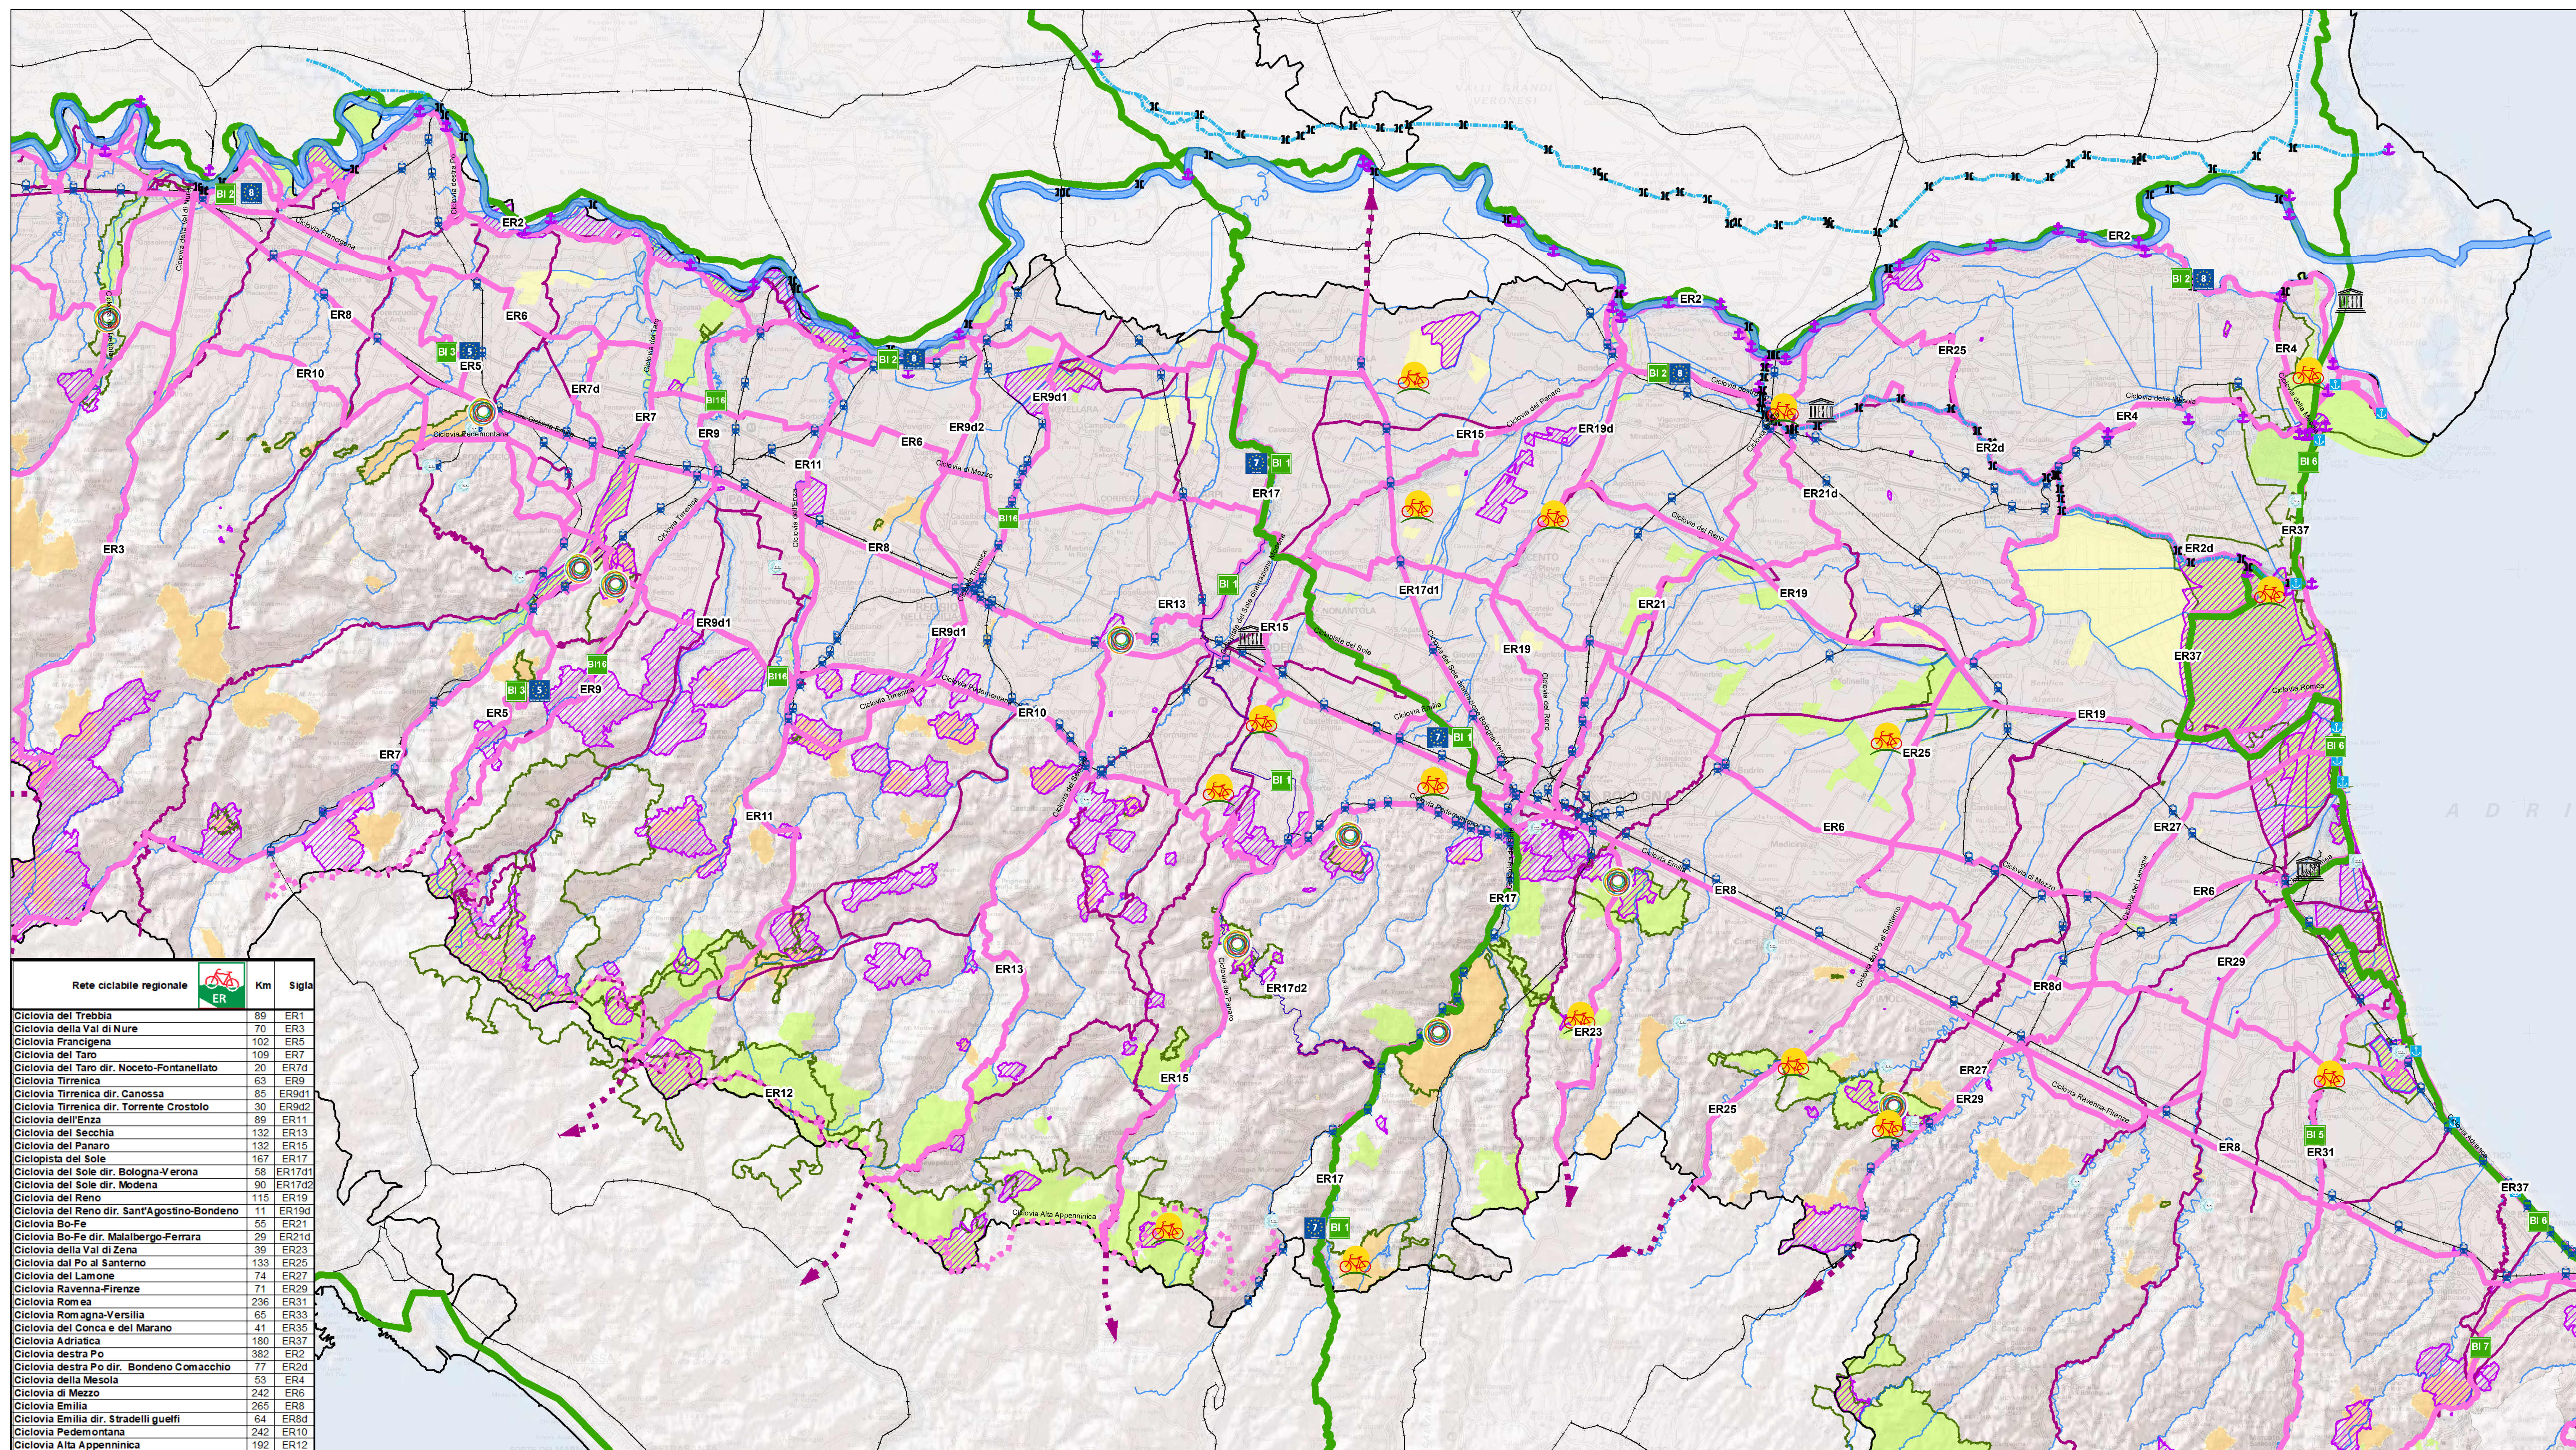

LEGENDA

- Ciclovie regionali
- - - Ciclovie regionali Alta Appenninica
- Ciclovie Turistiche Nazionali
- Rete ciclabile provinciale principale
- Ciclovie dei Parchi
- Circuiti locali di eccellenza
- Rete Bicalitalia
- Rete Eurovelo
- - - Schema rete regioni extra RER
- Stazioni <3km da ciclovie RER
- Rete Ferroviaria
- SIC
- SIC-ZPS
- ZPS
- Parchi e riserve
- Beni paesaggistici
- Siti UNESCO
- Terme
- Porti turistici marittimi
- Attracco turistico
- Ponti stradali sul Po
- Fiume Po
- Sistema idroviario
- Reticolo idrografico principale

Rete ciclabile regionale	Km	Sigla
Ciclovie del Trebbia	89	ER1
Ciclovie della Val di Nure	70	ER3
Ciclovie Francigena	102	ER5
Ciclovie del Taro	109	ER7
Ciclovie del Taro dir. Noceto-Fortanellato	20	ER7d
Ciclovie Tirrenica	63	ER9
Ciclovie Tirrenica dir. Canossa	85	ER9d1
Ciclovie Tirrenica dir. Torrente Crostolo	30	ER9d2
Ciclovie dell'Enza	89	ER11
Ciclovie del Secchia	132	ER13
Ciclovie del Panaro	132	ER15
Ciclopista del Sole	167	ER17
Ciclovie del Sole dir. Bologna-Verona	58	ER17d1
Ciclovie del Sole dir. Modena	90	ER17d2
Ciclovie del Reno	115	ER19
Ciclovie del Reno dir. Sant'Agostino-Bondeno	11	ER19d
Ciclovie Bo-Fe	55	ER21
Ciclovie Bo-Fe dir. Malalbergo-Ferrara	29	ER21d
Ciclovie della Val di Zena	39	ER23
Ciclovie dal Po al Santerno	133	ER25
Ciclovie del Lamone	74	ER27
Ciclovie Ravenna-Firenze	71	ER29
Ciclovie Roma	296	ER31
Ciclovie Romagna-Versilia	65	ER33
Ciclovie del Conca e del Marano	41	ER35
Ciclovie Adriatica	180	ER37
Ciclovie destra Po	382	ER2
Ciclovie destra Po dir. Bondeno Comacchio	77	ER2d
Ciclovie della Mesola	53	ER4
Ciclovie di Mezzo	242	ER6
Ciclovie Emilia	265	ER8
Ciclovie Emilia dir. Stradelli guelfi	64	ER8d
Ciclovie Pedemontana	242	ER10
Ciclovie Alta Appenninica	192	ER12