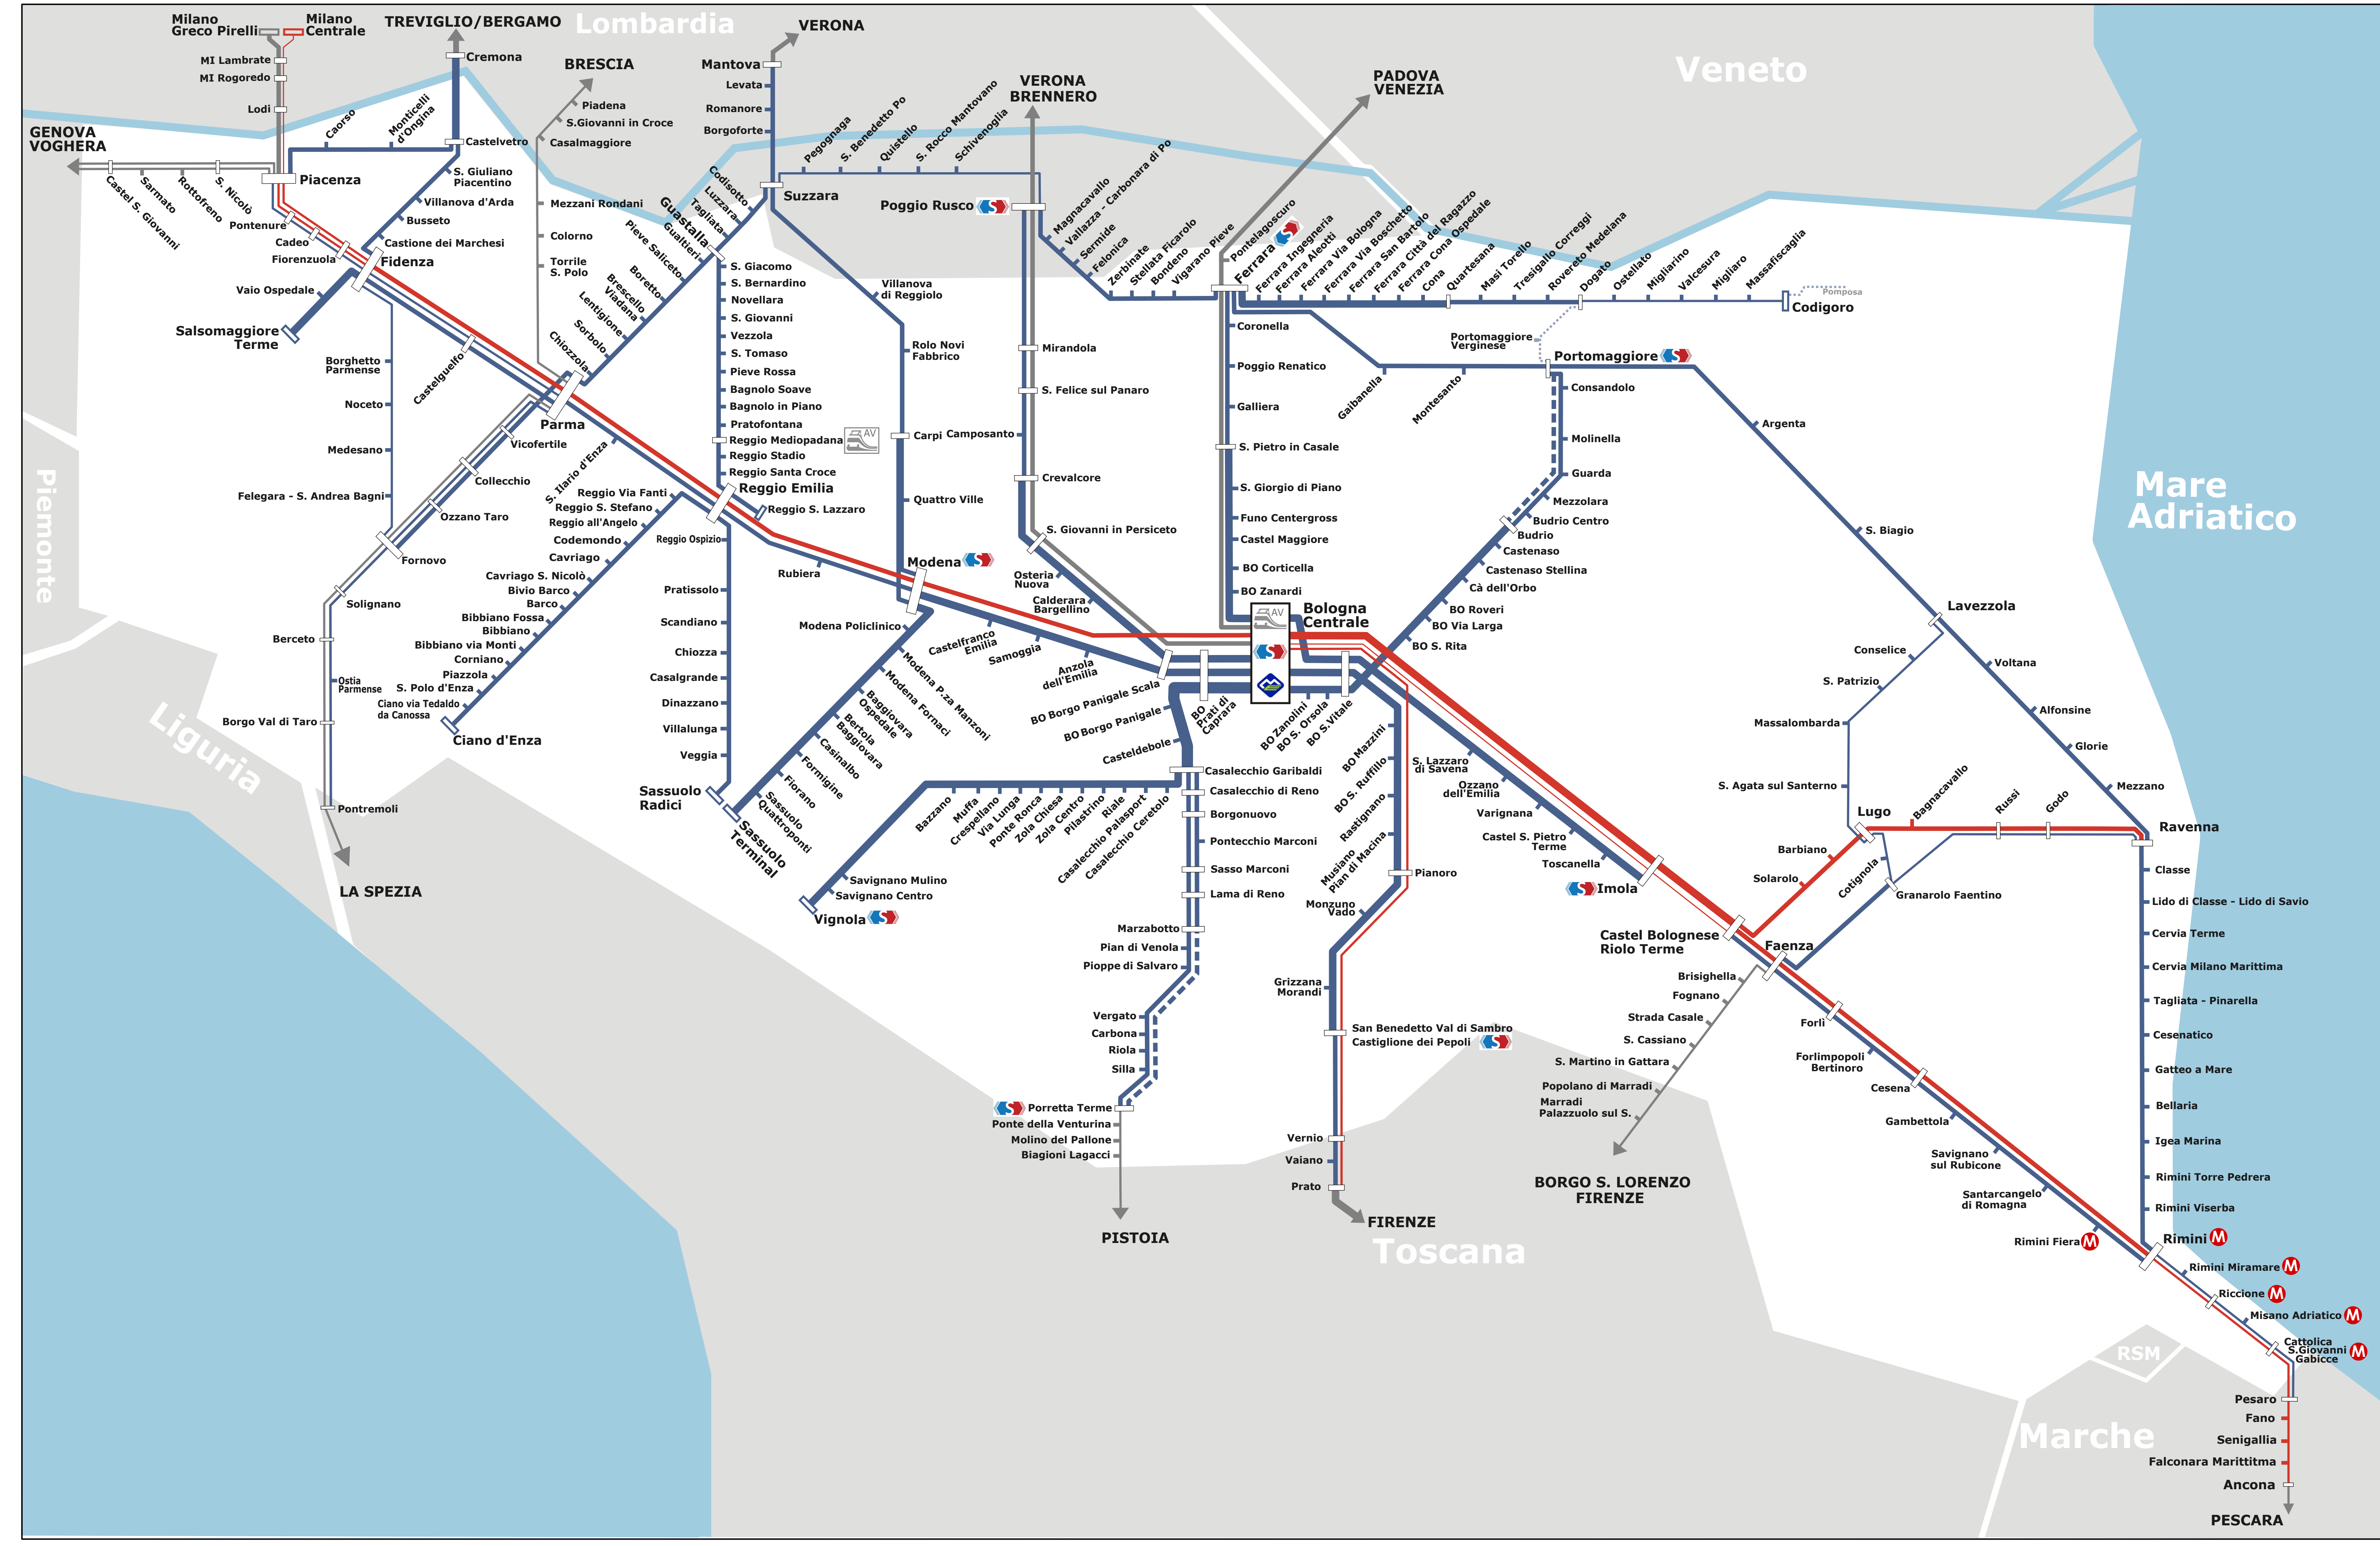

LEGENDA

SERVIZI FERROVIARI	FREQUENZA DEL SERVIZIO
Treni Regionali Veloci (RV)	240 minuti
Treni Regionali (REG)	120 minuti
Altri servizi interregionali	60 minuti
	30 minuti
	15 minuti
	Prolungamento in orario di punta
	Altri servizi potenziali

- Stazione/Fermata di interscambio
- Stazione di attestamento
- Fermata
- Stazione di attestamento Servizio Ferroviario Metropolitano (SFM)
- Interscambio linea Alta Velocità
- Interscambio People Mover Aeroporto G. Marconi
- Interscambio Trasporto Rapido Costiero

Note:  
 1) Sono esclusi i servizi ferroviari Lunga Percorrenza (Alta velocità, Frecciabianca, Intercity)  
 2) Alcune stazioni e/o fermate possono avere un livello di servizio differente da quelle previste dalla linea di riferimento

Mare Adriatico

Marche

Toscana

Veneto

Lombardia

Piemonte

Liguria

RSM