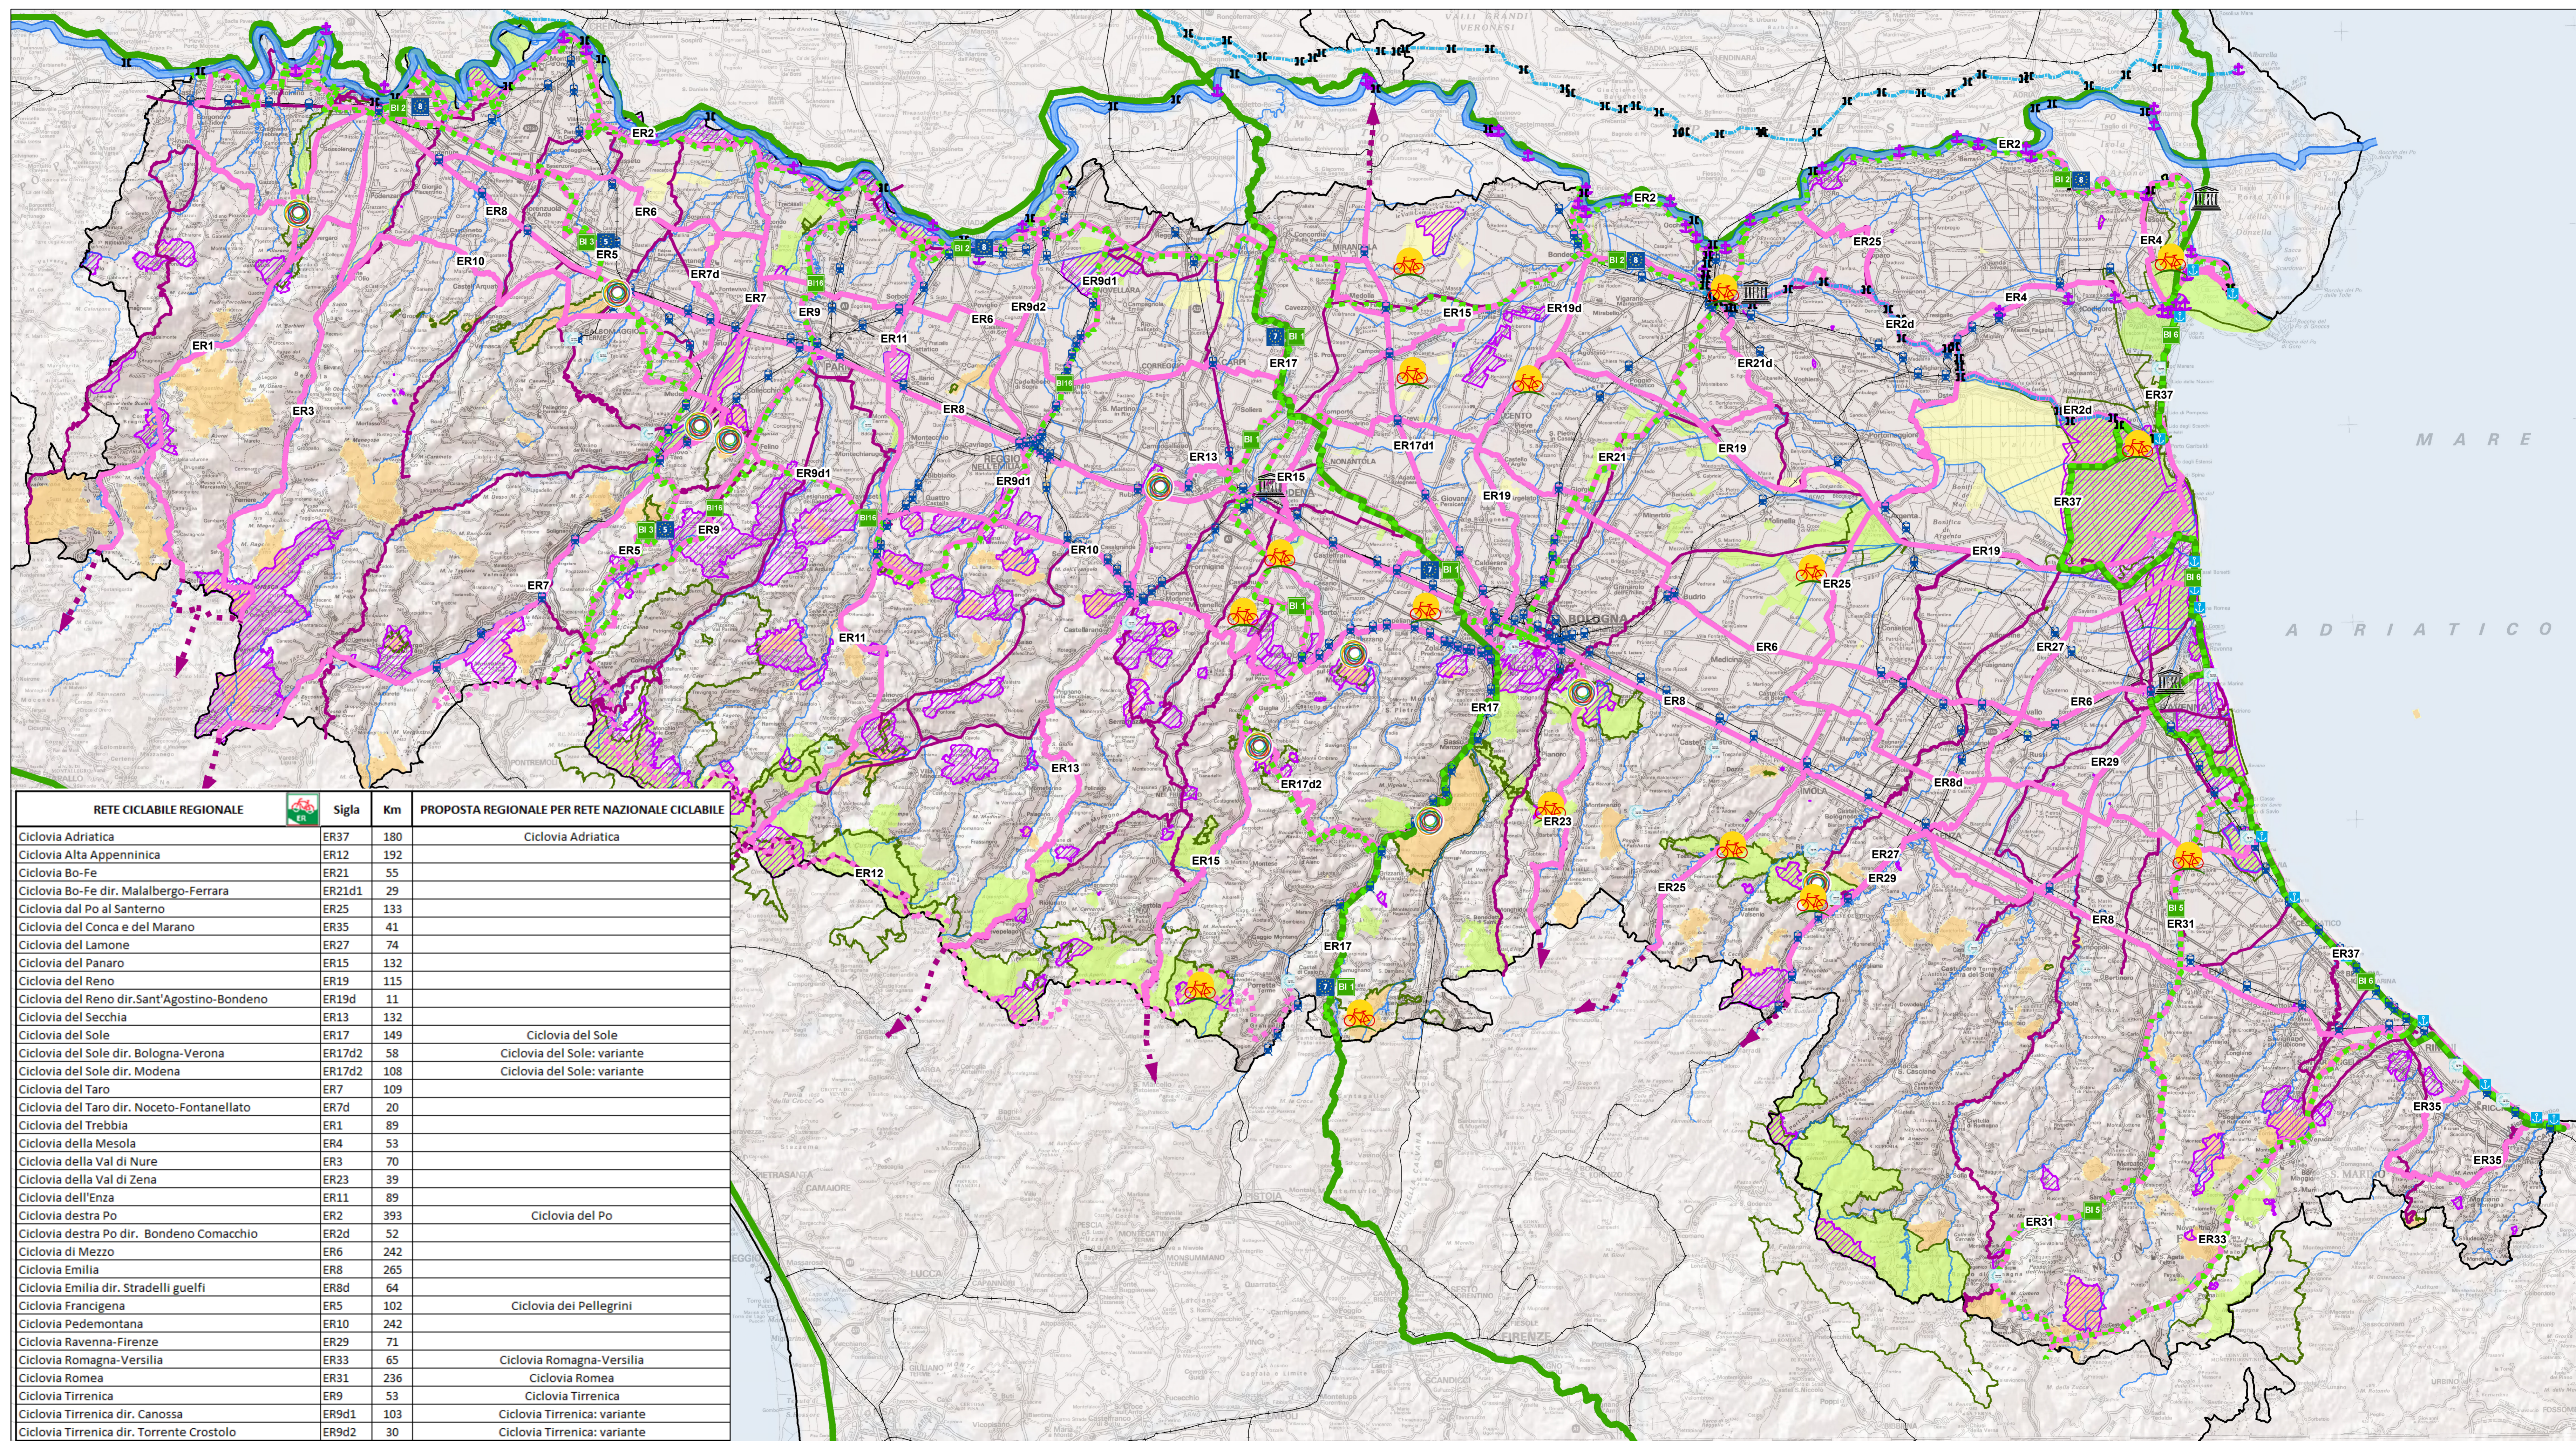

Piano Adottato
Delibera Assemblea Legislativa n. 214 del 10/07/2019

LEGENDA

- Ciclovie regionali
- Ciclovie regionale Alta Appenninica
- Ciclovie Turistiche Nazionali
- Rete ciclabile provinciale principale
- Ciclovie dei Parchi
- Circuiti locali di eccellenza
- Rete Bicalitalia
- Rete Eurovelo
- Schema rete regioni extra RER
- SIC
- SIC-ZPS
- ZPS
- Parchi e riserve
- Beni paesaggistici
- Siti UNESCO
- Terme
- Porti turistici marittimi
- Attracco turistico
- Ponti stradali sul Po
- Stazioni <3km da ciclovie RER
- Rete Ferroviaria
- SIC
- SIC-ZPS
- ZPS
- Parchi e riserve
- Beni paesaggistici
- Siti UNESCO
- Terme
- Porti turistici marittimi
- Attracco turistico
- Ponti stradali sul Po
- Stazioni <3km da ciclovie RER
- Rete Ferroviaria
- Fiume Po
- Sistema idroviario
- Reticolo idrografico principale